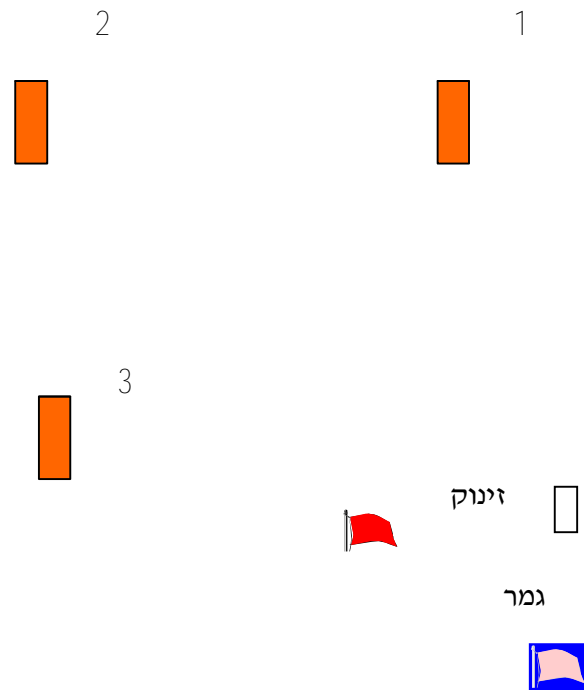

נספח מסלול
אליפות ישראל בלייזר ולייזר רדיאל בנות 2006
שיוט הבנים – מבחנים וגביע ישראל

אילת 2006 / 13-14-15

אופטימיסט, לייזר, רדיאל, 4,7

סדר הקפת סימונים – (השרטוט סכמאטי ואין להקיש ממנו על מרחקים וזוויות בין הסימונים)

אופטימיסט : זינוק – 1 – 2 – 3 – א2 – 3 – גמר

4,7 : זינוק – 1 – 2 – 3 – 2 – גמר

לייזר + רדיאל : זינוק – 1 – 4 – 1 – 2 – 3 – גמר

לכולם - מקוצר דגל "S"; זינוק – 1 – 2 – 3 – גמר

סימונים 1, 2, 3, 4 יהיו פירמידה כתומה, א2 יהיה פירמידה שחורה.

קו הגמר נפרד.

יש להקיף את כל הסימונים על דופן שמאל.

ועדת ערעורים: צבי זיבלט
גולדי (שלמה) גולדשטיין

קברניט: רון ברק

שיוט הבנים – גביע ישראל

אילת 13- 14- 15 / 2006

אופטי משה"ח

סדר הקפת סימונים – (השרטוט סכמאטי ואין להקיש ממנו על מרחקים וזוויות בין הסימונים)

אופטי משה"ח : זינוק – 1 – 2 – 3 – גמר

סימונים 1, 2, 3, יהיו צילינדר כתום.

יש להקיף את כל הסימונים על דופן שמאל.

קברניט : רון יפה