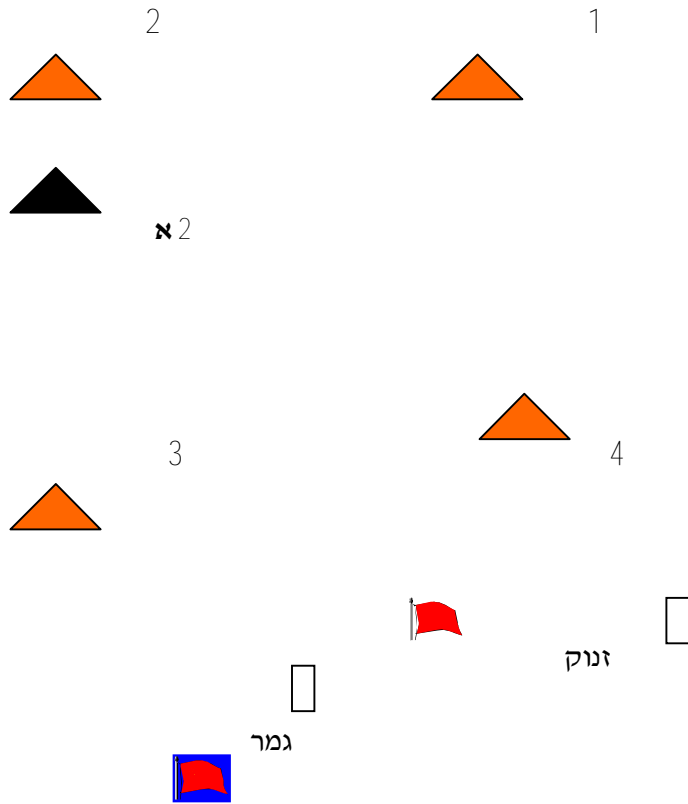

נספח מסלול
אליפות ישראל בלייזר ולייזר רדיאל בנות 2006
שיוט הבנים – מבחנים וגביע ישראל

אילת 2006 / 13-14-15

אופטימיסט, לייזר, רדיאל, 4,7

סדר הקפת סימונים – (השרטוט סכמאטי ואין להקיש ממנו על מרחקים וזוויות בין הסימונים)

אופטימיסט : זינוק – 1 – 2 – 3 – א2 – 3 – גמר

4,7 : זינוק – 1 – 2 – 3 – 2 – גמר

לייזר + רדיאל : זינוק – 1 – 4 – 1 – 2 – 3 – גמר

לכולם - מקוצר דגל "S"; זינוק – 1 – 2 – 3 – גמר

סימונים 1, 2, 3, 4 יהיו פירמידה כתומה, א2 יהיה פירמידה שחורה.

קו הגמר נפרד.

יש להקיף את כל הסימונים על דופן שמאל.

ועדת ערעורים: צבי זיבלט
גולדי (שלמה) גולדשטיין

קברניט: רון ברק

שיוט הבנים – גביע ישראל

אילת 13- 14- 15 / 2006

אופטי משה"ח

סדר הקפת סימונים – (השרטוט סכמאטי ואין להקיש ממנו על מרחקים וזוויות בין הסימונים)

אופטי משה"ח : זינוק – 1 – 2 – 3 – גמר

סימונים 1, 2, 3, יהיו צילינדר כתום.

יש להקיף את כל הסימונים על דופן שמאל.

קברניט : רון יפה