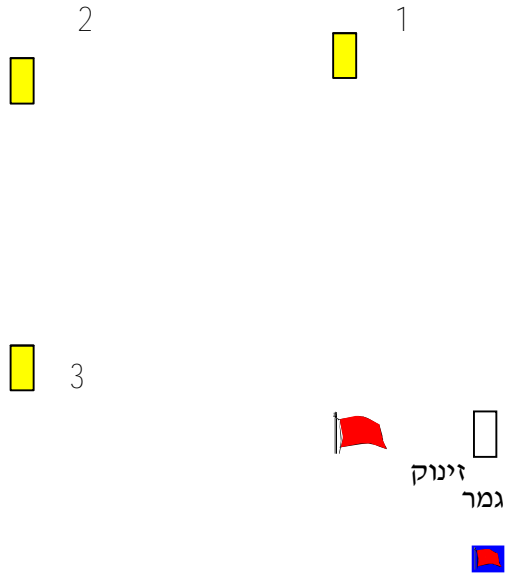

שיוט מפרץ חיפה – גביע ישראל

חיפה 8 / 31 - 30

אופטימיסט משה"ח

סדר הקפת סימונים – (השרטוט סכמאטי ואין להקיש ממנו על מרחקים וזוויות בין הסימונים)
יש לשים לב לאות ההיכון שיהיה דגל קוד "P" או "I" או דגל שחור

אופטימיסט משה"ח: זינוק – 1 – 2 – 3 – 2 – 3 – גמר

מקוצר דגל "S": זינוק – 1 – 2 – 3 – גמר

סימונים 1, 2, 3 יהיו צילינדר צהוב.

יש להקיף את כל הסימונים על דופן שמאל.

קברניט: