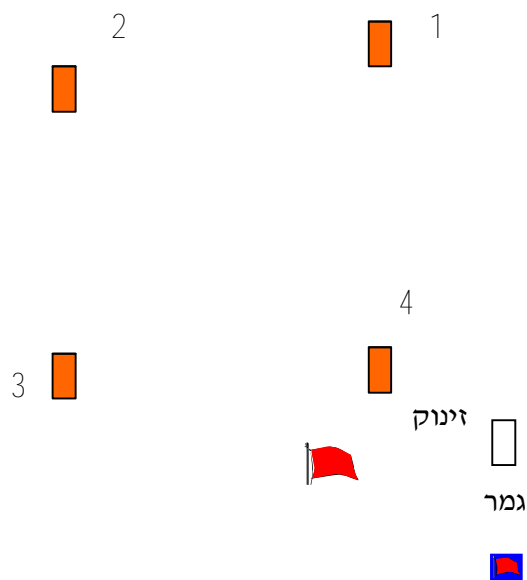

# שיוט מפרץ חיפה – גביע ישראל

חיפה 8 / 31 - 30

420, לייזר, לייזר רדיאל, לייזר 4.7, אופטימיסט

סדר הקפת סימונים – (השרטוט סכמאטי ואין להקיש ממנו על מרחקים וזוויות בין הסימונים)

יש לשים לב לאות ההיכון שיהיה דגל קוד "P" או "I" או דגל שחור

420, לייזר, רדיאל: זינוק – 1 – 4 – 1 – 2 – 3 – גמר

4.7, אופטימיסט: זינוק – 1 – 2 – 3 – 2 – 3 – גמר

לכולם מקוצר דגל "S": זינוק – 1 – 2 – 3 – גמר

סימונים 1, 2, 3, 4 יהיו צילינדר כתום.

יש להקיף את כל הסימונים על דופן שמאל.

# שיוט מפרץ חיפה – גביע ישראל

חיפה 8 / 31 - 30

אופטימיסט משה"ח

סדר הקפת סימונים – (השרטוט סכמאטי ואין להקיש ממנו על מרחקים וזוויות בין הסימונים)  
יש לשים לב לאות ההיכון שיהיה דגל קוד "P" או "I" או דגל שחור

אופטימיסט משה"ח: זינוק – 1 – 2 – 3 – 2 – 3 – גמר

מקוצר דגל "S": זינוק – 1 – 2 – 3 – גמר

סימונים 1, 2, 3 יהיו צילינדר צהוב.

יש להקיף את כל הסימונים על דופן שמאל.

קברניט: