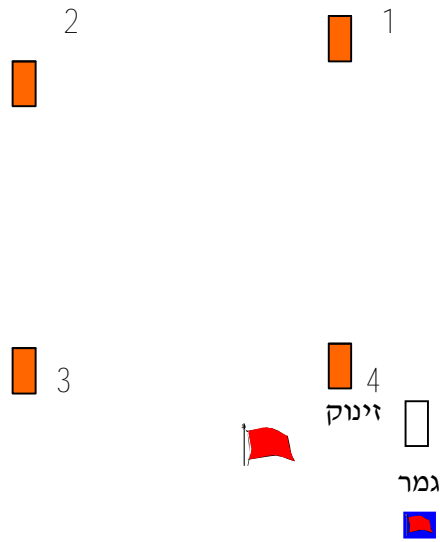

אליפות ישראל בדגם RSX 2007

מכמורת 6-7-8/9/2007

RSX בנים, RSX בנות

סדר הקפת סימונים – (השרטוט סכמאטי ואין להקיש ממנו על מרחקים וזוויות בין הסימונים)
יש לשים לב לאות ההיכון שיהיה דגל קוד "P" או "I" או דגל שחור

RSX בנים: זינוק – 1 – 4 – 1 – 2 – 3 – גמר

RSX בנות: זינוק – 1 – 2 – 3 – 2 – 3 – גמר

לכולם - מקוצר דגל "S": זינוק – 1 – 2 – 3 – גמר

סימונים 1, 2, 3, 4 יהיו צילינדר כתום.

יש להקיף את כל הסימונים על דופן שמאל.