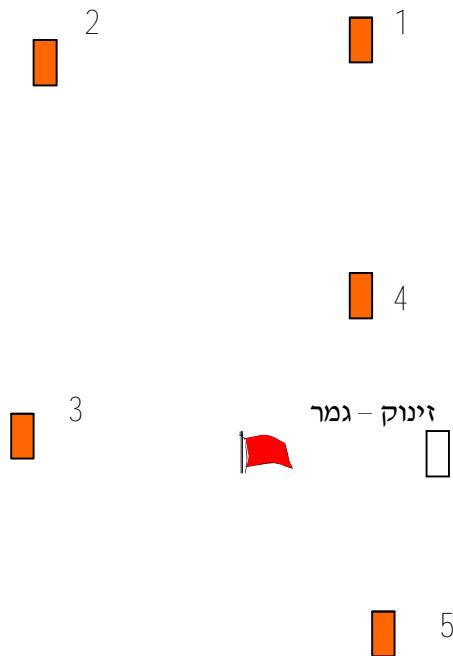

נספח מסלול  
 אליפות ישראל בלייזר ורדיאל נשים 2007  
 גביע ישראל רדיאל נוער ולייזר 4.7  
 נהריה 21 - 22 - 23 / 6 / 2007

לייזר, רדיאל נשים + נוער, לייזר 4.7

סדר הקפת סימונים – (השרטוט סכמאטי ואין להקיש ממנו על מרחקים וזוויות בין הסימונים)  
יש לשים לב לאות ההיכון שיהיה דגל קוד " P" או " I" או דגל שחור

לייזר, : זינוק - 1 - 4 - 1 - 2 - 3 - 5 - גמר  
 רדיאל נשים + נוער (דגל רדיאל), 4.7 : זינוק - 1 - 2 - 3 - 2 - 3 - 5 - גמר  
 לכולם מוקצר דגל " S" : זינוק - 1 - 2 - 3 - 5 - גמר  
 סימונים 1, 2, 3, 4, 5 יהיו צילינדר כתום.  
 יש להקיף את כל הסימונים על דופן שמאל.