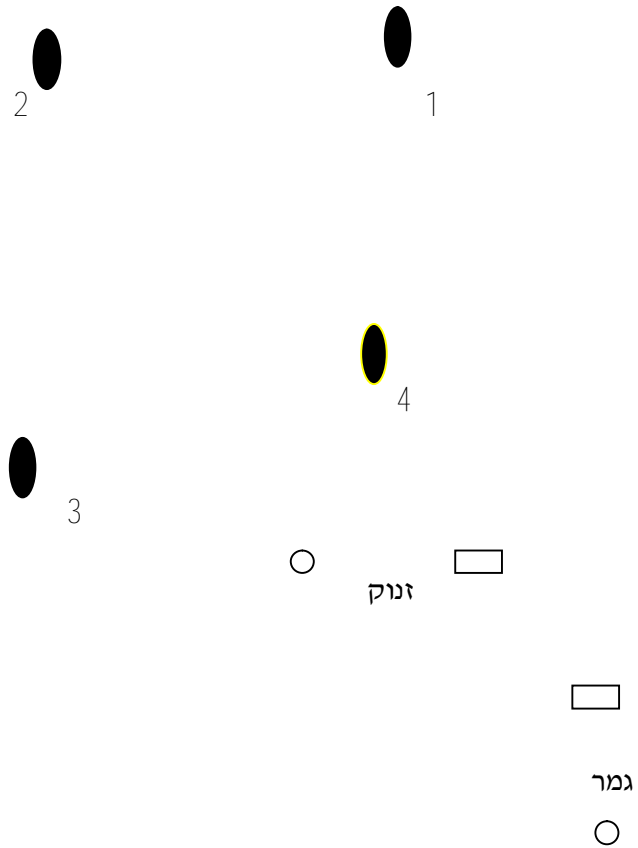

לייזר + רדיאל : זנוק – 1 – 2 – 3 – 2 – 3 – גמר
 מקוצר : דגל "S" : זנוק – 1 – 2 – 3 – גמר

לייזר 4.7 : זנוק – 1 – 2 – 3 – 2 – א – 3 – גמר
 מקוצר : דגל "S" : זנוק – 1 – 2 – א – 3 – גמר

סימונים 1, 2, 3, 4 יהיו פירמידה כתומה, א2 – גליל צהוב.

יש להקיף את כל הסמונים על דופן שמאל.

ועדת ערעורים – יו"ר אלה ארנולד
 רון יפה
 צבי זיבלט

קברניט : נינו שמואלי

אופטימיסט בינלאומי, אופטי פלסטי

סדר הקפת סימונים – (השרטוט סכמתי ואין להקיש ממנו על מרחקים וזוויות בין הסמונים)

אופטימיסט בינלאומי: זנוק - 1 - 4 - 1 - 2 - 3 - גמר
מקוצר: דגל "S": זנוק - 1 - 2 - 3 - גמר

אופטי פלסטי: : זנוק - 1 - 2 - 3 - גמר

יהיה קו גמר נפרד.

סימונים 1, 2, 3, 4 יהיו גליל שחור.

יש להקיף את כל הסמונים על דופן שמאל.