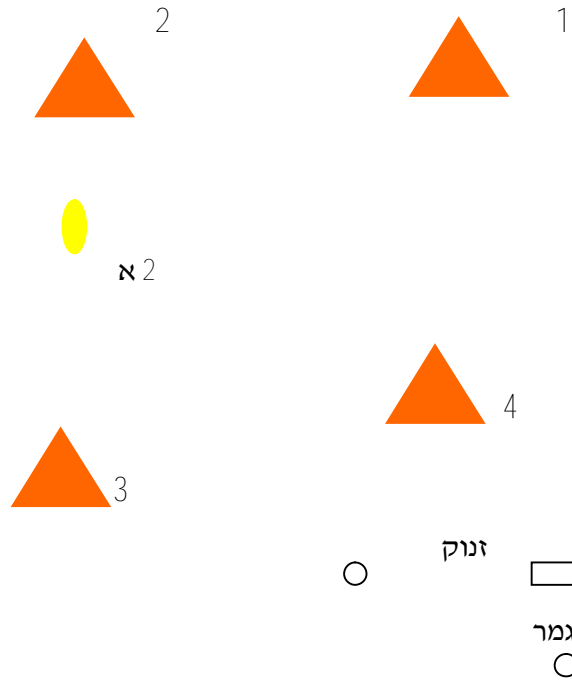

מיסטרל 7.4, 6.6, אלוהה 5

סדר הקפת סימונים – (השרטוט סכמתי ואין להקיש ממנו על מרחקים וזוויות בין הסמונים)

מיסטרל 7.4 : זנוק – 1 – 4 – 1 – 2 – 3 – גמר
מקוצר : דגל "S" : זנוק – 1 – 2 – 3 – גמר

מיסטרל 6.6 : זנוק – 1 – 2 – 3 – 2 – 3 – גמר
מקוצר : דגל "S" : זנוק – 1 – 2 – 3 – גמר

אלוהה 5 : זנוק – 1 – 2 – 3 – גמר

סימונים 1, 2, 3 - יהיו פירמידה שחורה, סימון 4 - גליל צהוב.

יש להקיף את כל הסמונים על דופן שמאל.

קברניט : גולדי – שלמה גולדשטיין

נספח מסלול צפוני
 אליפות ישראל 420
 גביע ישראל 2005

שדות ים 2005 / 10 / 23 - 22 - 21

420, 470, לייזר, לייזר רדיאל, לייזר 4.7,

סדר הקפת סימונים – (השרטוט סכמתי ואין להקיש ממנו על מרחקים וזוויות בין הסמונים)

420 + 470 : זנוק – 1 – 4 – 1 – 2 – 3 – גמר
 מקוצר : דגל "S" : זנוק – 1 – 2 – 3 – גמר

אופטימיסט בינלאומי: זנוק - 1 - 4 - 1 - 2 - 3 - גמר
מקוצר: דגל "S": זנוק - 1 - 2 - 3 - גמר

אופטי פלסטי: : זנוק - 1 - 2 - 3 - גמר

יהיה קו גמר נפרד.

סימונים 1, 2, 3, 4 יהיו גליל שחור.

יש להקיף את כל הסמונים על דופן שמאל.