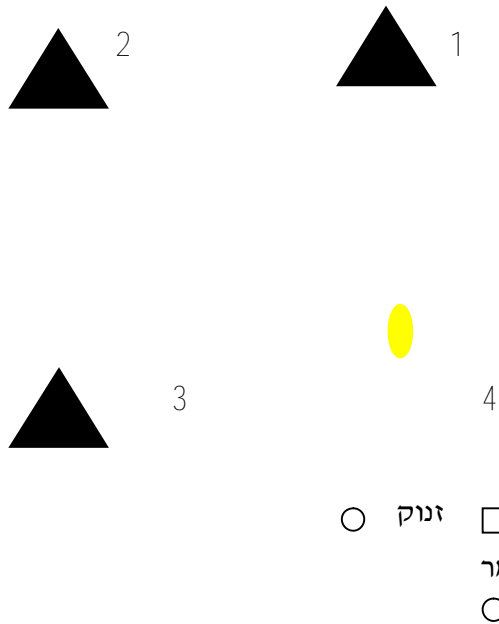

מיסטרל 7.4, 6.6, אלוהה 5

סדר הקפת סימונים – (השרטוט סכמתי ואין להקיש ממנו על מרחקים וזוויות בין הסמונים)

מיסטרל 7.4 : זנוק – 1 – 4 – 1 – 2 – 3 – גמר
מקוצר : דגל "S" : זנוק – 1 – 2 – 3 – גמר

מיסטרל 6.6 : זנוק – 1 – 2 – 3 – 2 – 3 – גמר
מקוצר : דגל "S" : זנוק – 1 – 2 – 3 – גמר

אלוהה 5 : זנוק – 1 – 2 – 3 – גמר

סימונים 1, 2, 3 - יהיו פירמידה שחורה, סימון 4 - גליל צהוב.

יש להקיף את כל הסמונים על דופן שמאל.

קברניט : גולדי – שלמה גולדשטיין

נספח מסלול צפוני
 אליפות ישראל 420
 גביע ישראל 2005

לייזר + רדיאל : זנוק – 1 – 2 – 3 – 2 – 3 – גמר
 מקוצר : דגל "S" : זנוק – 1 – 2 – 3 – גמר

לייזר 4.7 : זנוק – 1 – 2 – 3 – 2 – א – 3 – גמר
 מקוצר : דגל "S" : זנוק – 1 – 2 – א – 3 – גמר

סימונים 1, 2, 3, 4 יהיו פירמידה כתומה, א2 – גליל צהוב.

אופטימיסט בינלאומי: זנוק - 1 - 4 - 1 - 2 - 3 - גמר
מקוצר: דגל "S": זנוק - 1 - 2 - 3 - גמר

אופטי פלסטי: : זנוק - 1 - 2 - 3 - גמר

יהיה קו גמר נפרד.

סימונים 1, 2, 3, 4 יהיו גליל שחור.

יש להקיף את כל הסמונים על דופן שמאל.