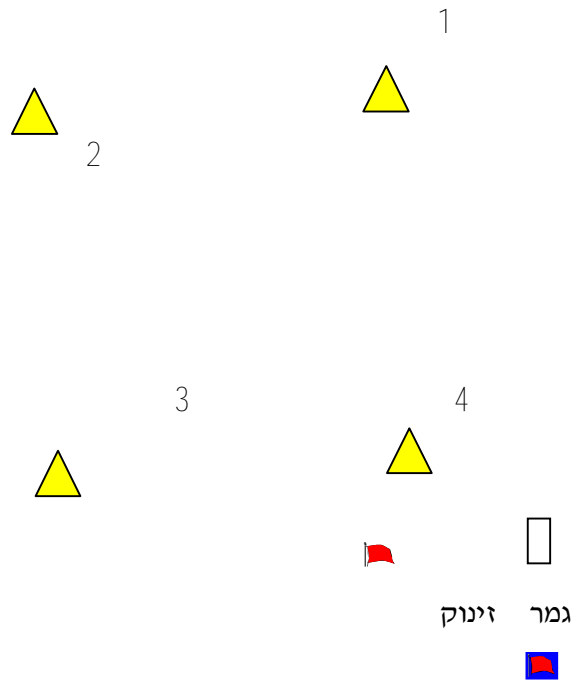

נספח מסלול
אליפות ישראל 470 לשנת 2007
גביע ישראל 420

תל אביב 2007 / 3/4 - 3 - 2

סדר הקפת סימונים – (השרטוט סכמאטי ואין להקיש ממנו על מרחקים וזוויות בין הסימונים)
יש לשים לב לאות ההיכון שיהיה דגל קוד "P" או "I" או דגל שחור

470: זינוק – 1 – 4 – 1 – 2 – 3 – גמר

420: זינוק – 1 – 2 – 3 – 2 – 3 – גמר

לכולם מקוצר דגל "S": זינוק – 1 – 2 – 3 – גמר

סימונים 1, 2, 3, 4 יהיו פירמידה צהובה.

יש להקיף את כל הסימונים על דופן שמאל.

ועדת ערעורים: מיקי אילון
אהרון בוצר
אלה ארנולד